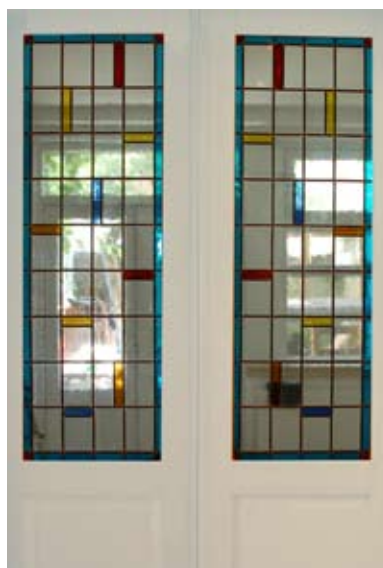

D e u r e n / s c h u i f d e u r e n